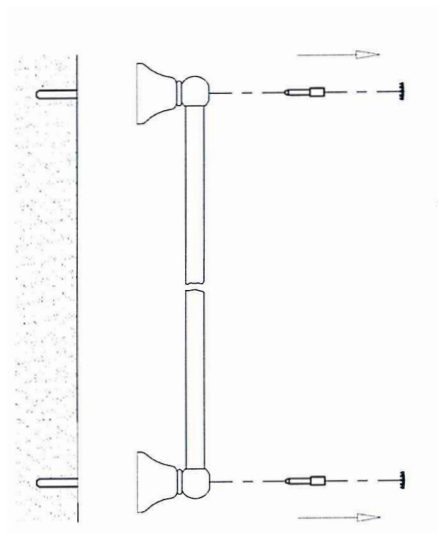

# Oxford/Lady duschstång – art nr 19256/19257/19756

Vid håltagning i vägg skall hålen tätas med material för tätning som fäster mot underlaget och är vattenbeständigt, mögelresistent och åldersbeständigt.

Var noggrann med detta moment så att tätskiktet förblir intakt.

Följ Säker Vattens aktuella föreskrifter

1

2

3

4