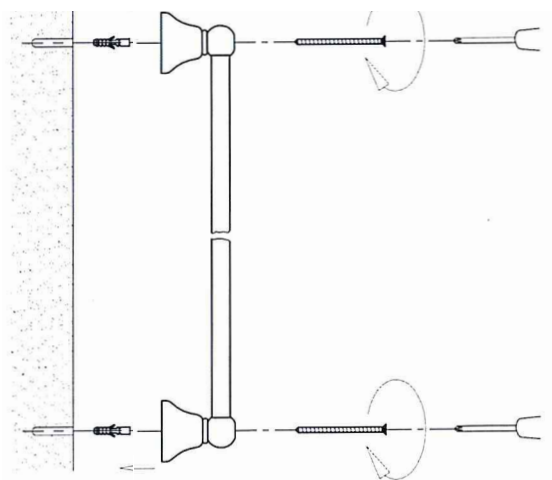

# Oxford/Lady duschstång – art nr 19256/19257/19756

Vid håltagning i vägg skall hålen tätas med material för tätning som fäster mot underlaget och är vattenbeständigt, mögelresistent och åldersbeständigt.

Var noggrann med detta moment så att tätskiktet förblir intakt.

Följ Säker Vattens aktuella föreskrifter

1

2

3

4