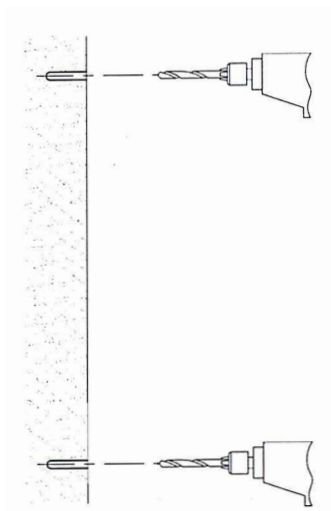

# Oxford/Lady duschstång – art nr 19256/19257/19756

Vid håltagning i vägg skall hålen tätas med material för tätning som fäster mot underlaget och är vattenbeständigt, mögelresistent och åldersbeständigt.

Var noggrann med detta moment så att tätskiktet förblir intakt.

Följ Säker Vattens aktuella föreskrifter

1

2

3

4